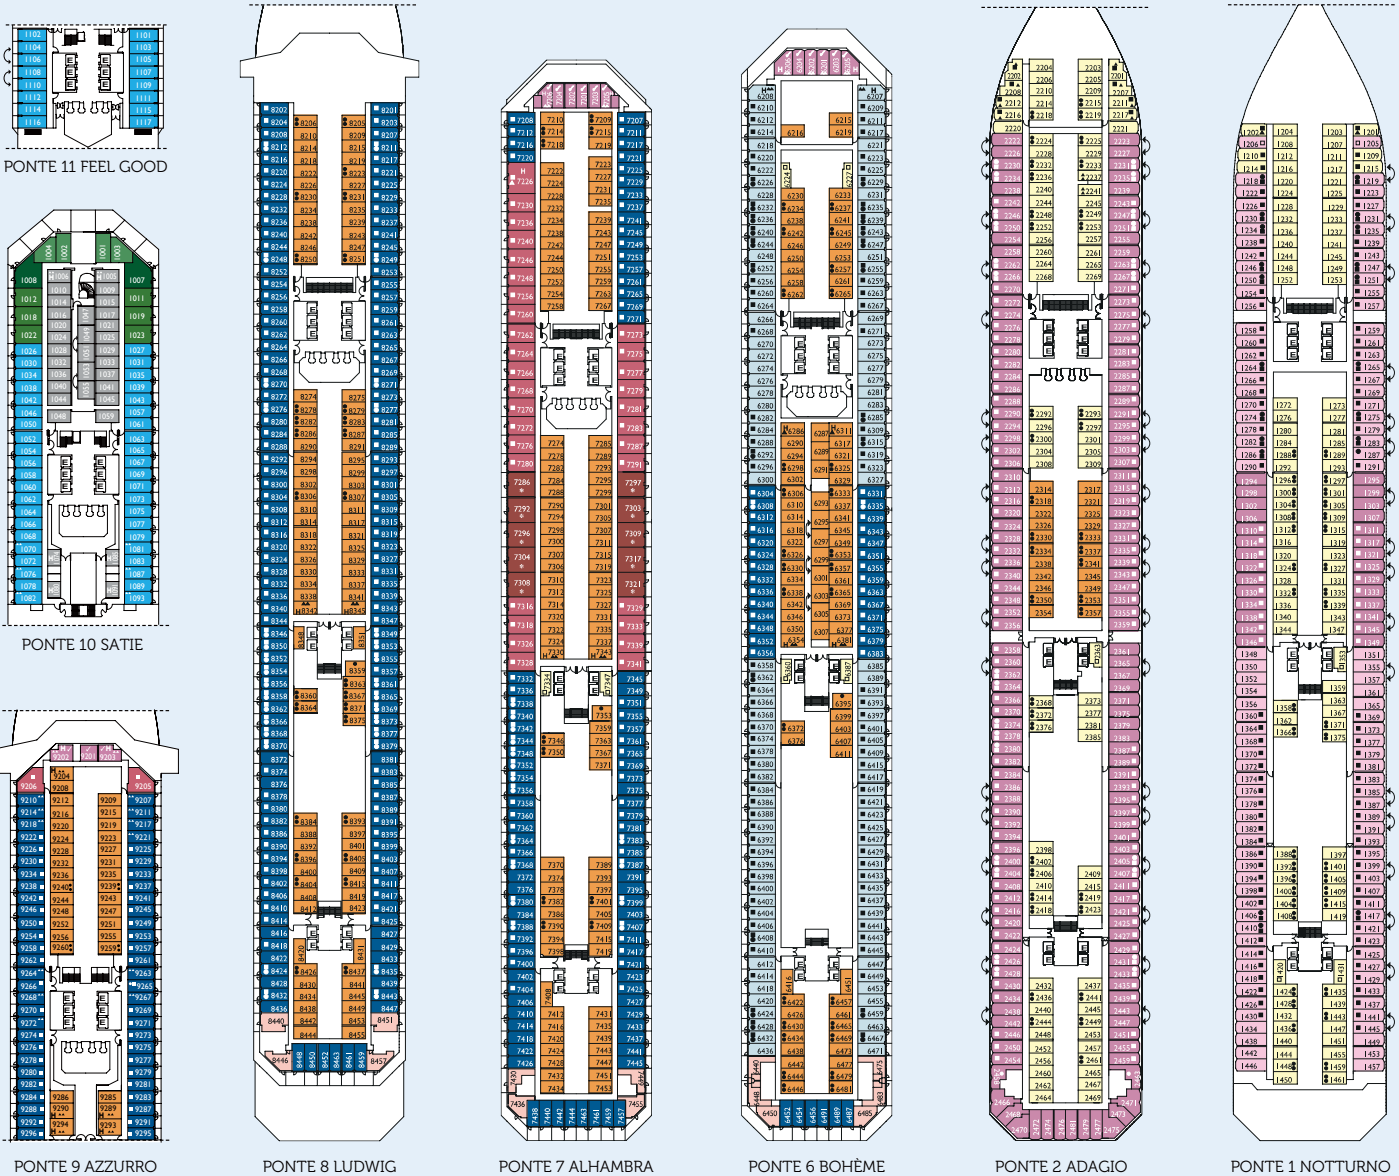

594 cabines com varanda

COSTA PACIFICA | Deck Plans

Consulte condições gerais em costacruzueiros.com.br